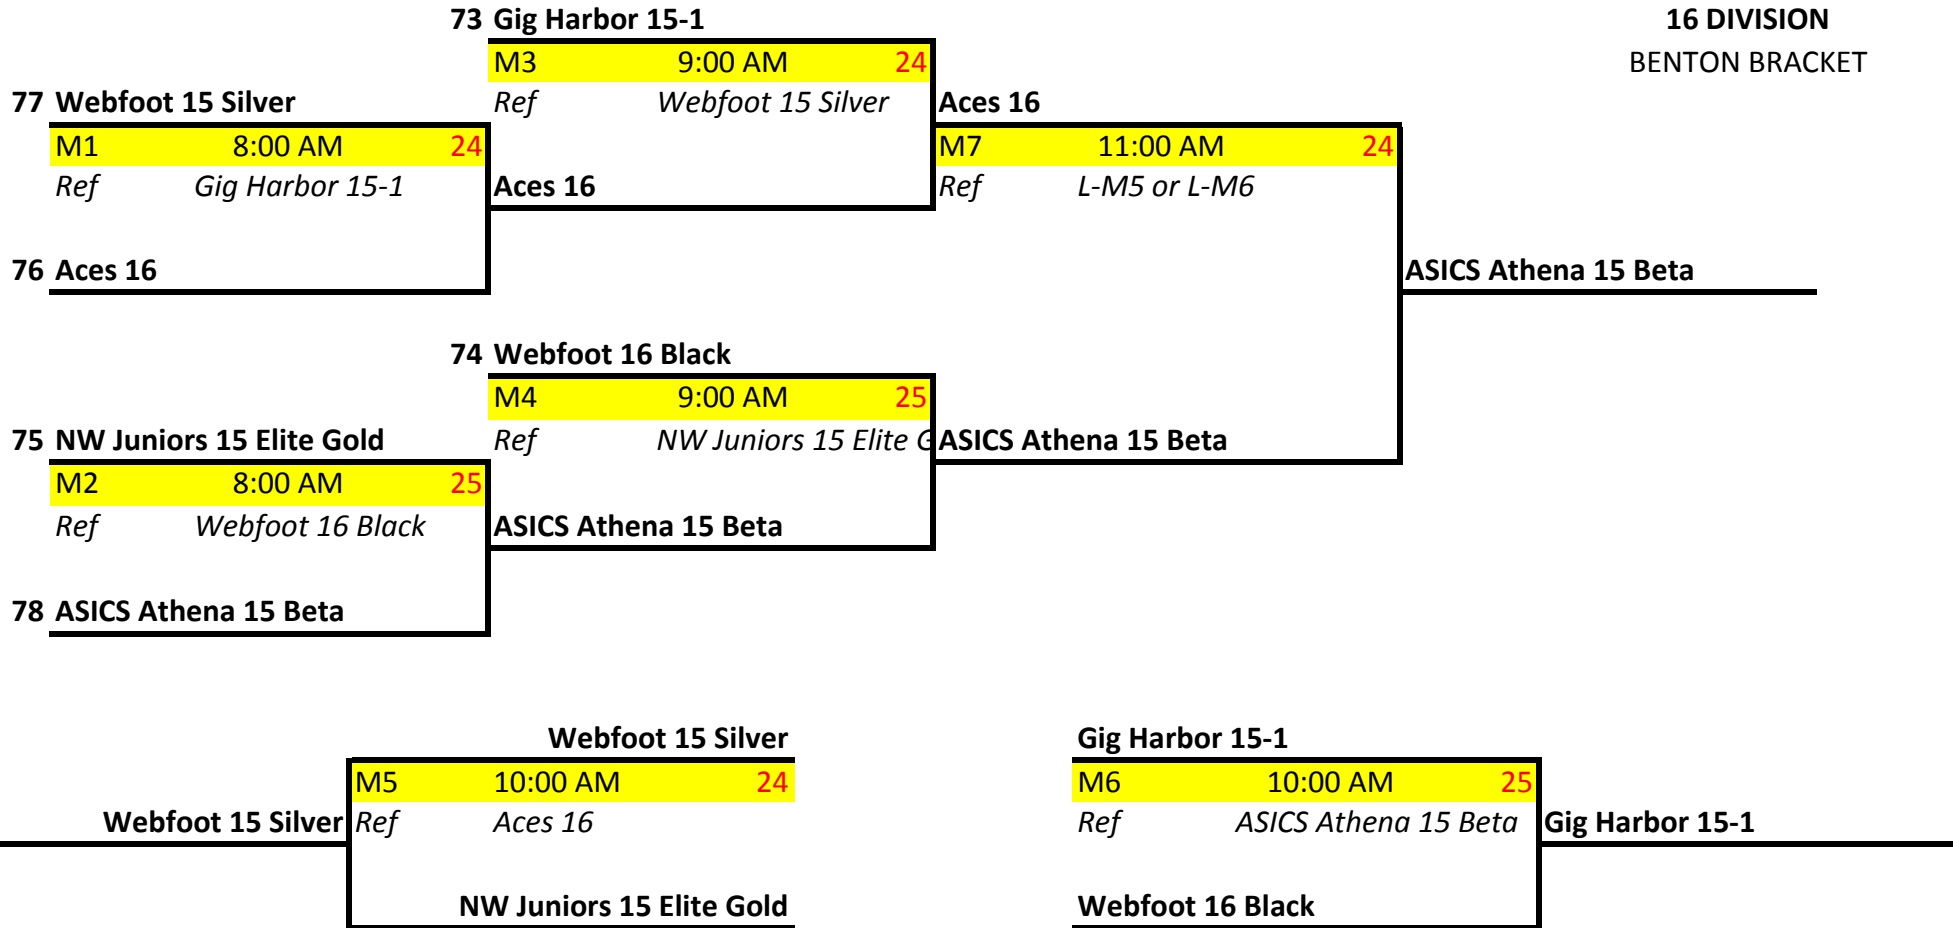

Salem 16 White

Salem 16 White

Space Needle 15 Theresa

M5 10:00 AM 26

Ref Rain City 15-1 Heat

ASICS Athena 15 Alpha

ASICS Athena 15 Alpha

OPVBC 16-2

M6 10:00 AM 27

Ref Salem 16 White

OPVBC 16-2

Pac Coast 15 Silver

16 DIVISION
BENTON BRACKET

16 DIVISION
MOUNT HOOD BRACKET